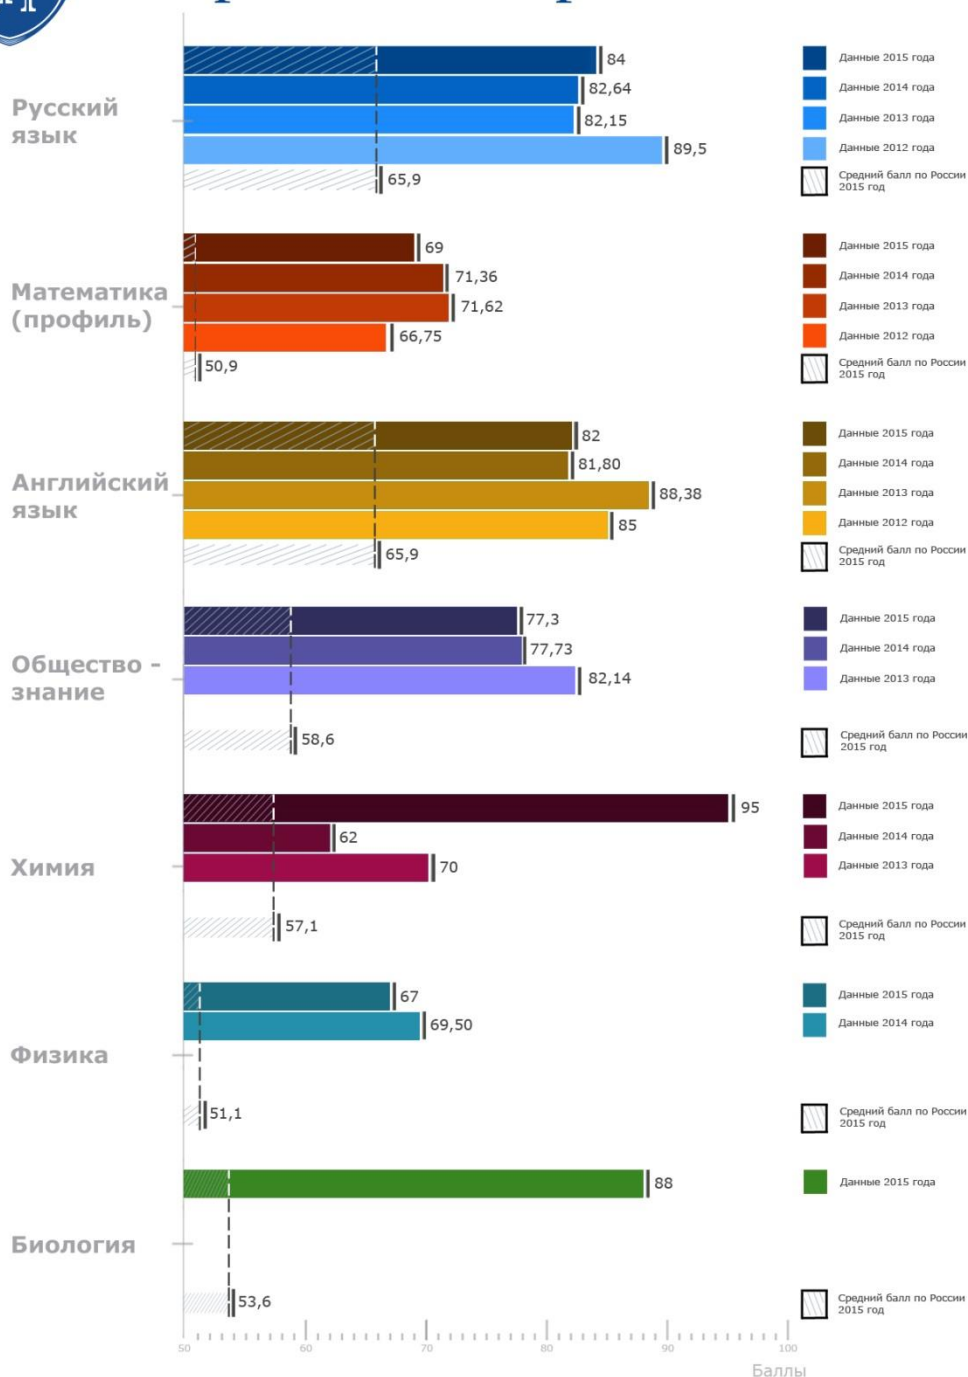

Средний балл по ЕГЭ 2015 в сравнении с прошлыми годами

Контакты для связи:
Ольга Драгунова,
Заместитель директора по внешним
коммуникациям
АНО «Павловская гимназия»

тел. +7 495 727-34-00 доб. 118
+7 903 143-36-49
+7 919 960-06-15
e-mail: dragunovaom@pavlovo-school.ru
www.pavlovo-school.ru